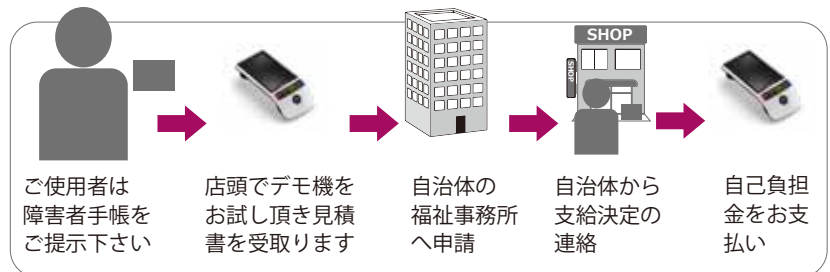

助成制度のご案内

※詳しくは販売店にご相談下さい。 ※助成を受けられない場合もございます。

お問い合わせ