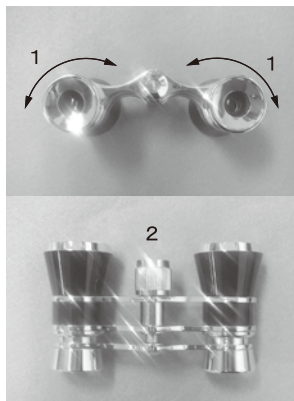

### 【使用方法】

◆ 感動に満ちたシーンをより鮮明に見るために、以下の方法でオペラグラス『ドレスデン』をご自分の目に合わせます。

① アイピース(接眼レンズ部分)の間隔をご自分の目の間隔に合わせます。本体を両手で持ち、(1)の部分を上下に折りたたんだり伸ばしたりしてアイピースの間隔をご自分の目の間隔に合わせて視野が一つになるように調節します。

#### ②焦点合わせ

両目で覗いて本体中央部にある焦点合わせ用のつまみ(2)を回しながら見ている物がはっきりするように調節します。

### 【仕様】

- No. 44411
- 倍率 3倍
- サイズ(約) 縦5.3×横9.8×厚さ3.0(cm)
- 対物レンズ 25mm φ
- 材質 本体=真鍮、18金鍍金  
アクロマートレンズ
- 付属 収納ポーチ